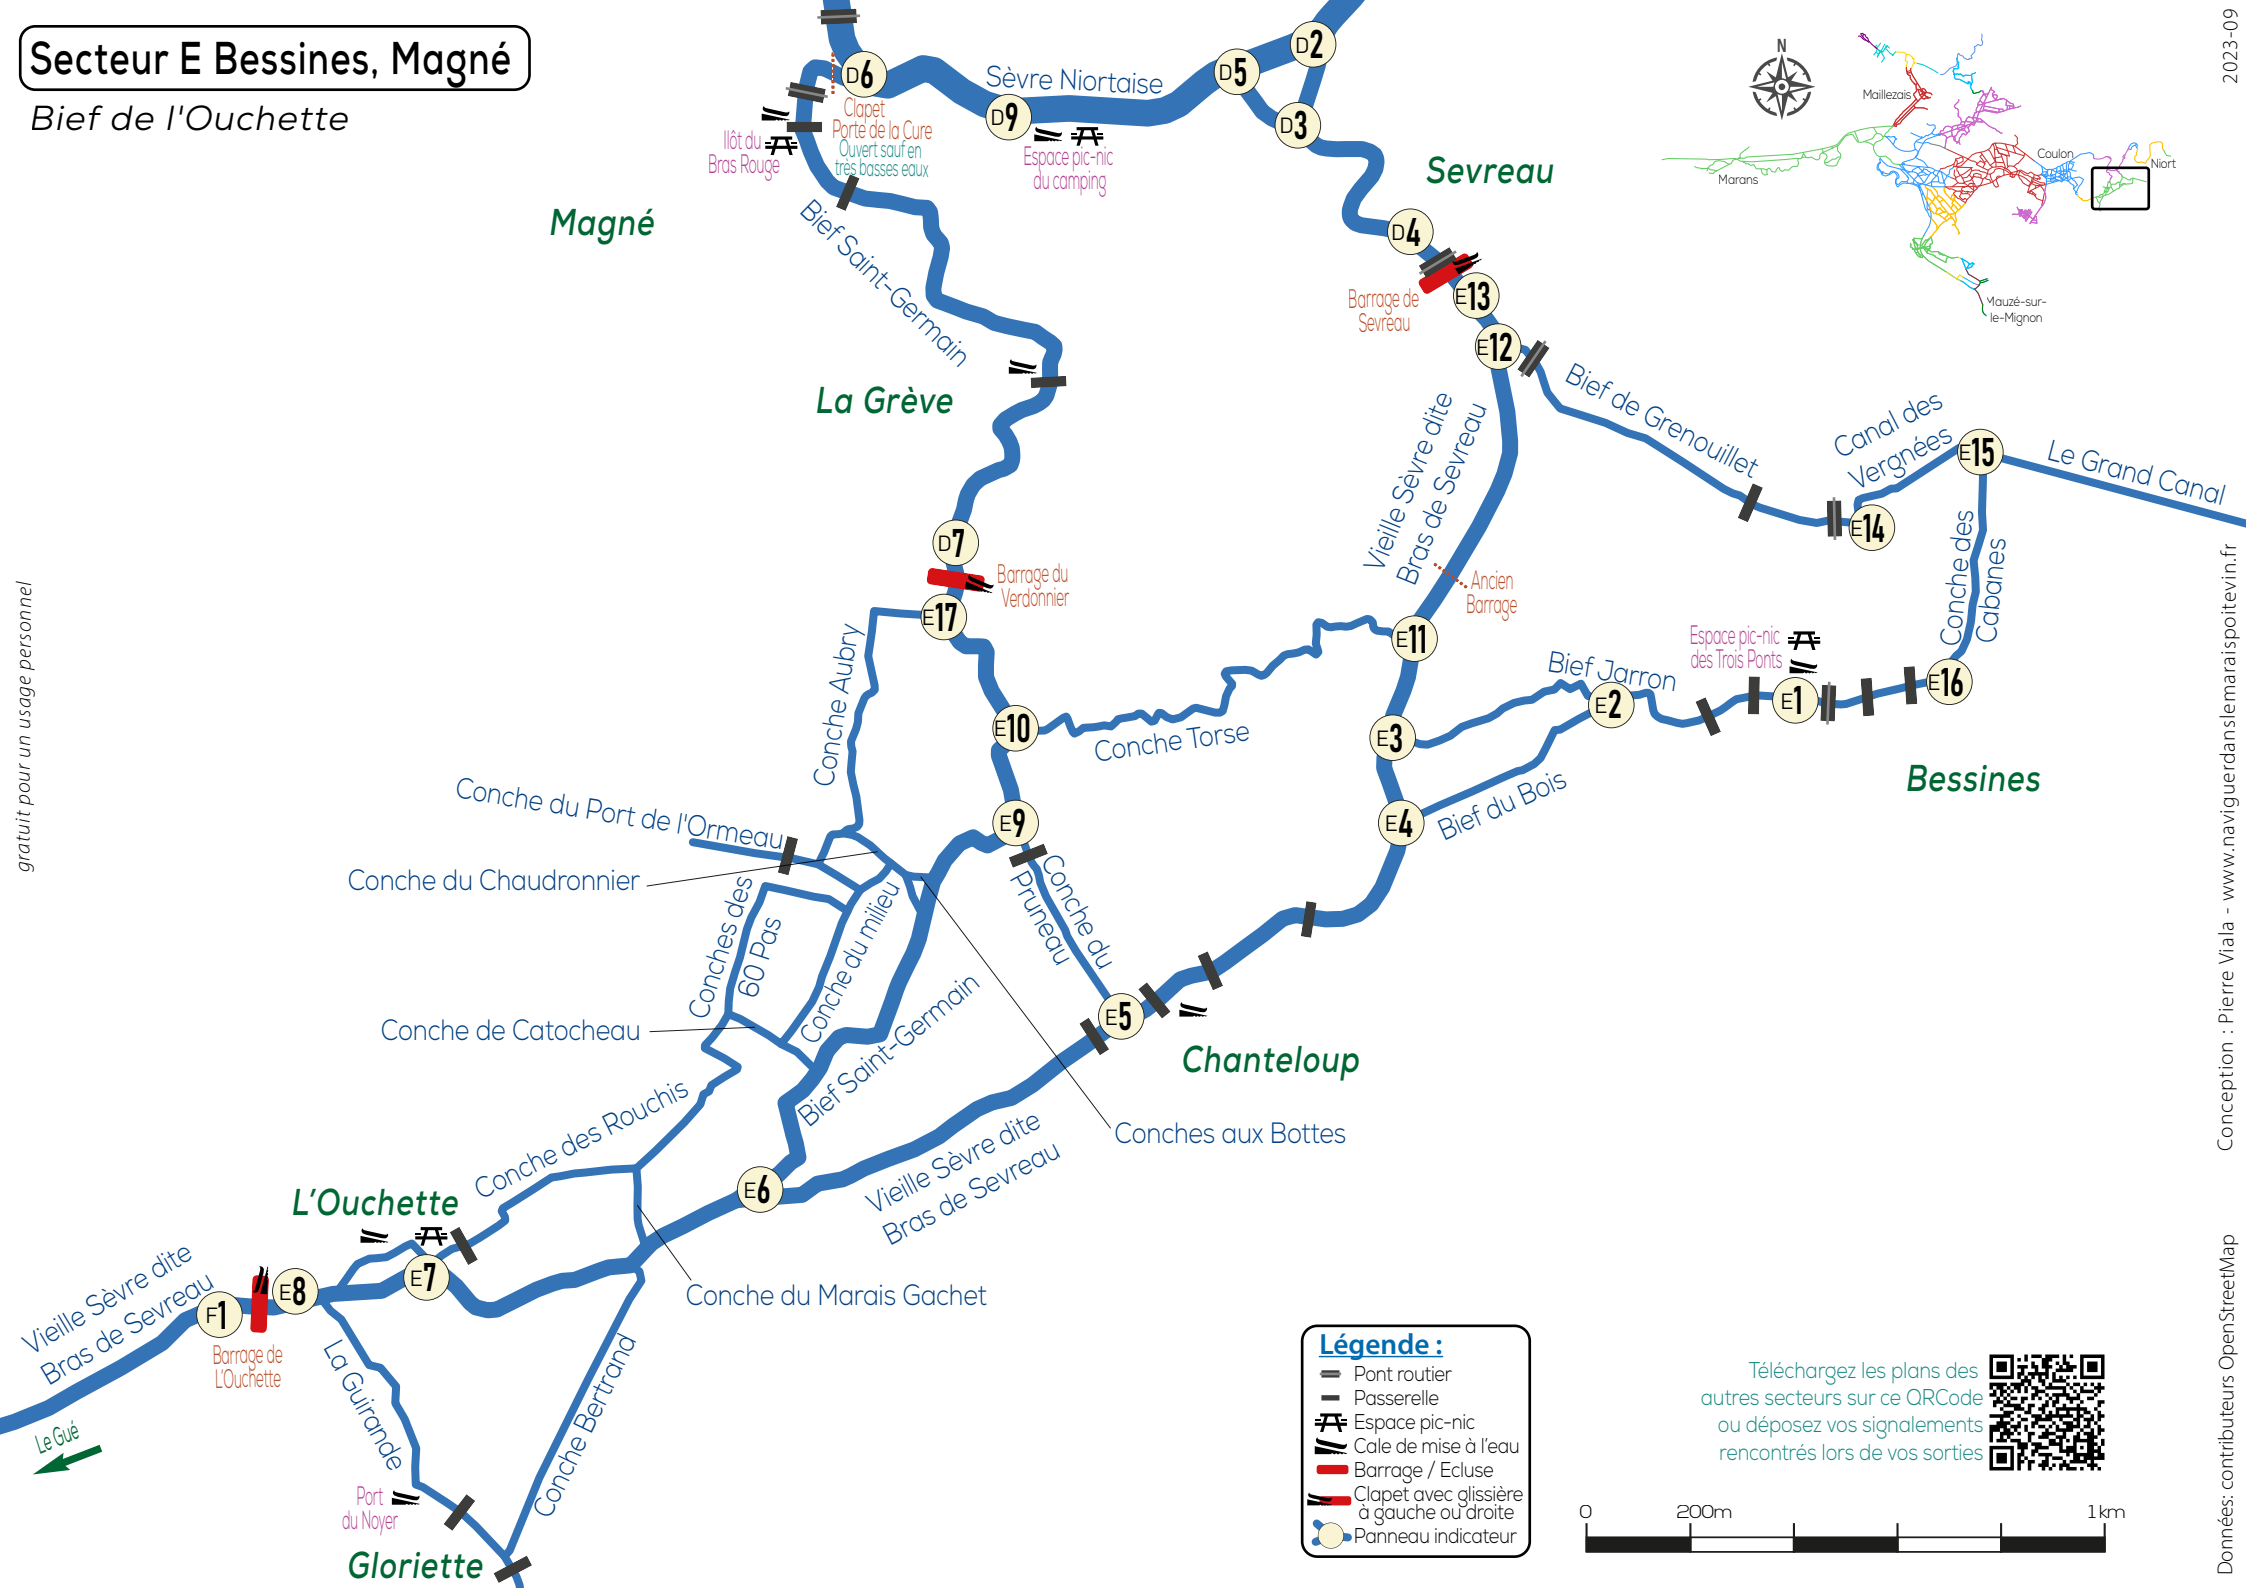

# Secteur E Bessines, Magné

Bief de l'Ouchette

gratuit pour un usage personnel

**Légende :**

- Pont routier
- Passerelle
- Espace pic-nic
- Cale de mise à l'eau
- Barrage / Ecluse
- Clapet avec glissière à gauche ou droite
- Panneau indicateur

Téléchargez les plans des autres secteurs sur ce QRCode ou déposez vos signalements rencontrés lors de vos sorties